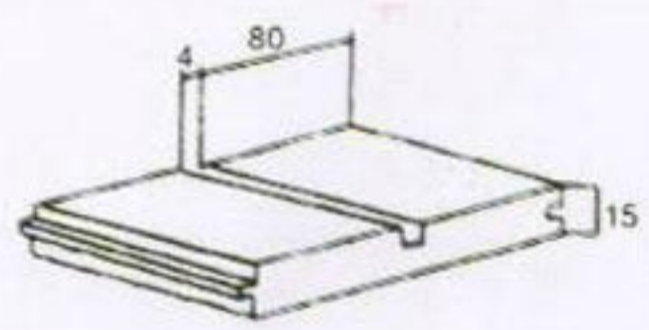

60/4

JZ-102

40/3

28/4

14/2

13/3