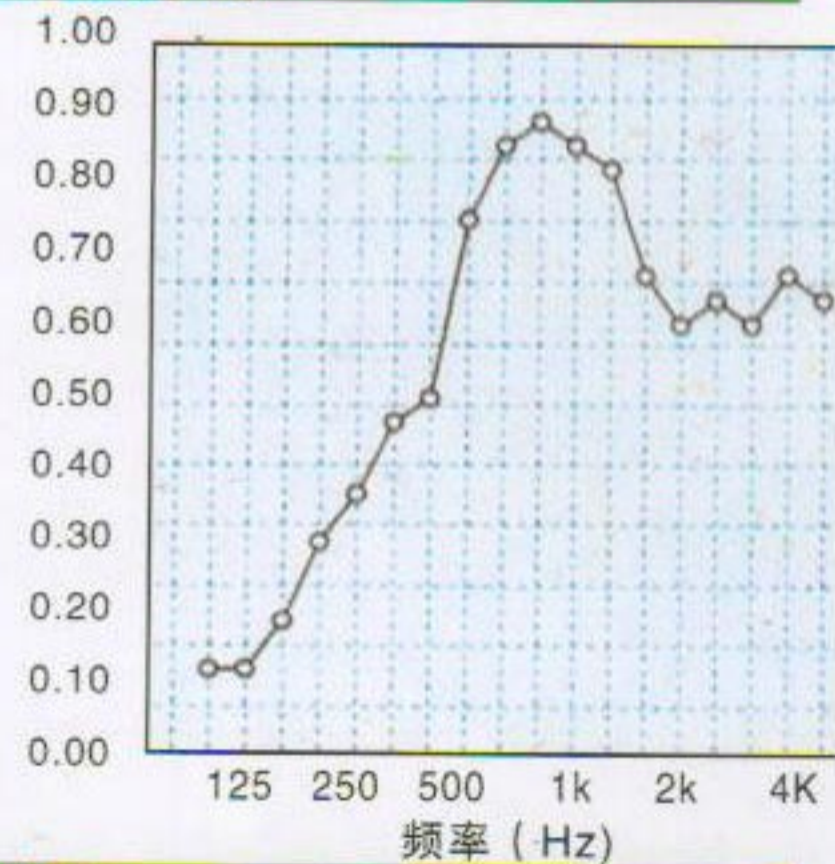

T-3/9-8-18

频率(Hz)	吸声系数
100	0.16
125	0.16
160	0.24
200	0.67
250	0.45
315	0.57
400	0.61
500	0.90
630	1.02
800	1.06
1K	1.02
1250	0.98
1600	0.81
2K	0.73
2500	0.77
3150	0.73
4k	0.81
5000	0.77
NRC	0.77