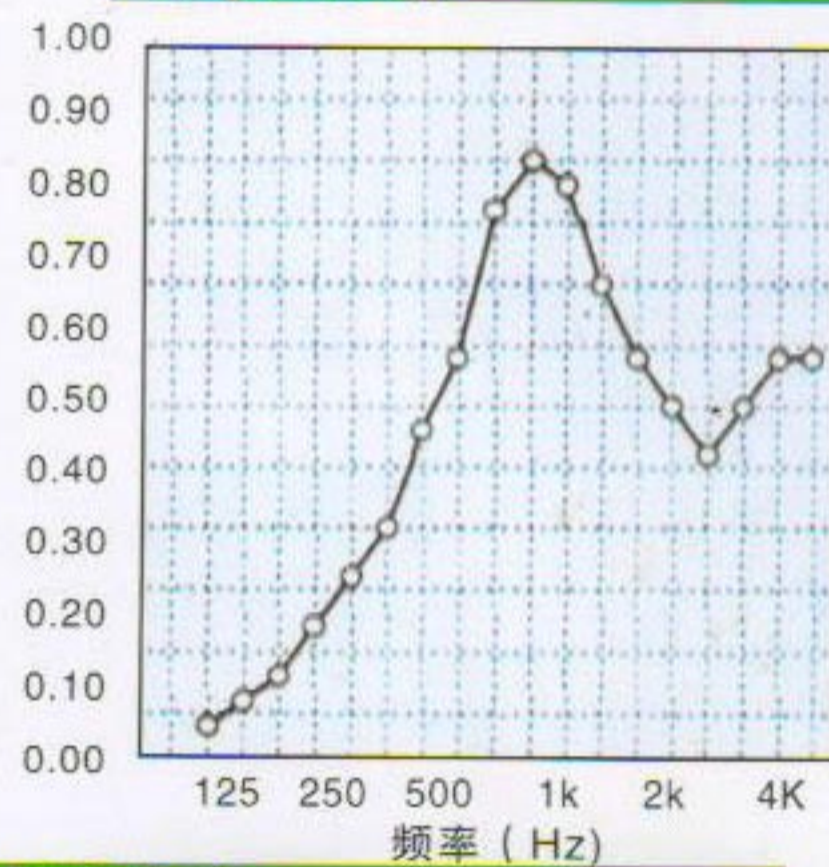

T-3/9-16-18

频率(Hz)	吸声系数
100	0.08
125	0.12
160	0.16
200	0.24
250	0.32
315	0.40
400	0.56
500	0.68
630	0.92
800	1.00
1K	0.96
1250	0.80
1600	0.68
2K	0.60
2500	0.52
3150	0.60
4k	0.68
5000	0.68
NRC	0.64