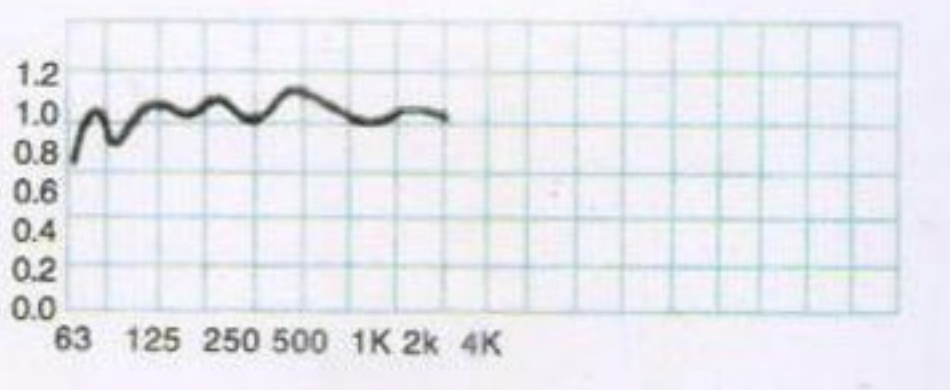

60/4

40/3

28/4

14/2

13/3