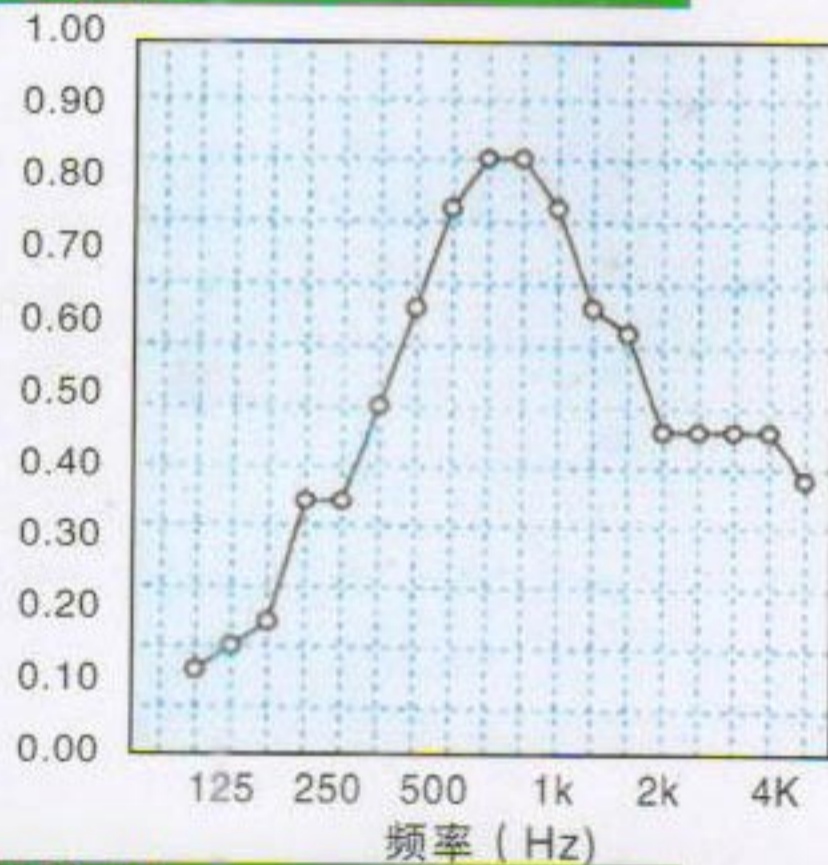

K-6/9-16-18

频率(Hz)	吸声系数
100	0.16
125	0.20
160	0.24
200	0.44
250	0.44
315	0.60
400	0.76
500	0.92
630	1.00
800	1.00
1K	0.92
1250	0.76
1600	0.72
2K	0.56
2500	0.56
3150	0.56
4k	0.56
5000	0.48
NRC	0.72