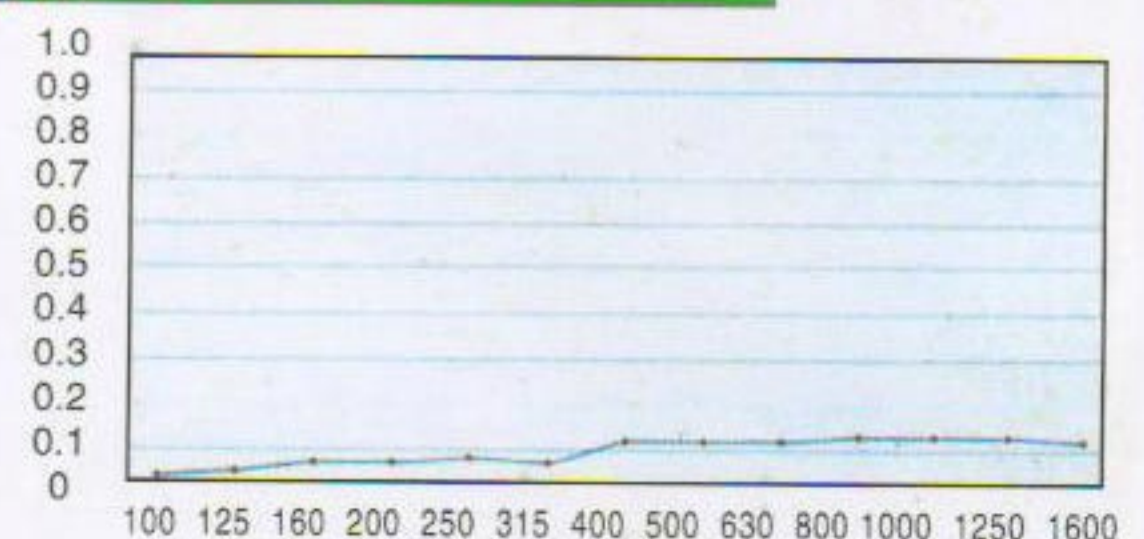

F/12

频率(Hz)	100	125	160	200	250	315	400	500	630	800
吸声系数	0.06	0.07	0.07	0.06	0.07	0.05	0.12	0.12	0.10	0.12
频率(Hz)	1000	1250	1600	2000	2500	3150	4000	5000	6300	8000
吸声系数	0.15	0.12	0.15