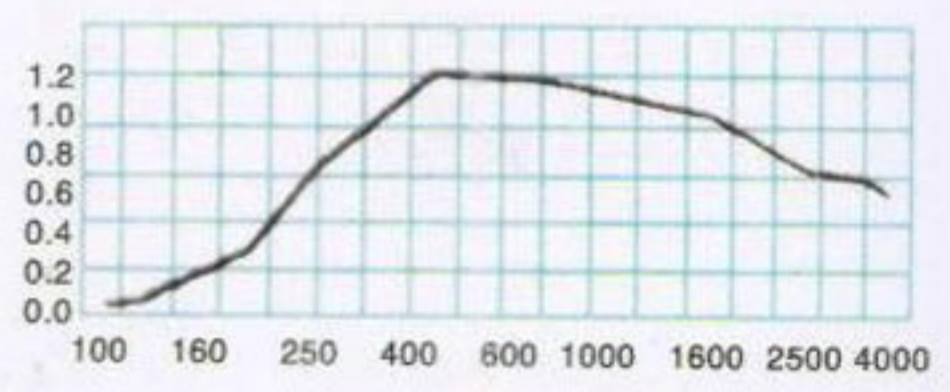

40/3

JZ-103