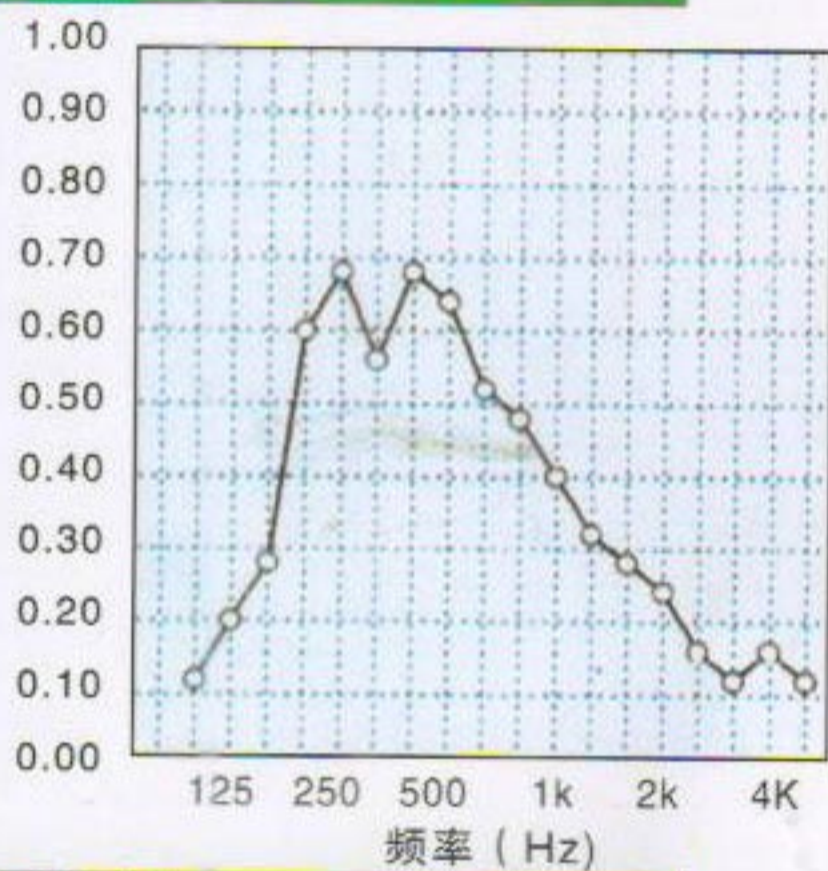

K-0.5-5-3

频率(Hz)	吸声系数
100	0.12
125	0.20
160	0.28
200	0.60
250	0.68
315	0.56
400	0.68
500	0.64
630	0.52
800	0.48
1K	0.40
1250	0.32
1600	0.28
2K	0.24
2500	0.16
3150	0.12
4k	0.16
5000	0.12
NRC	0.46