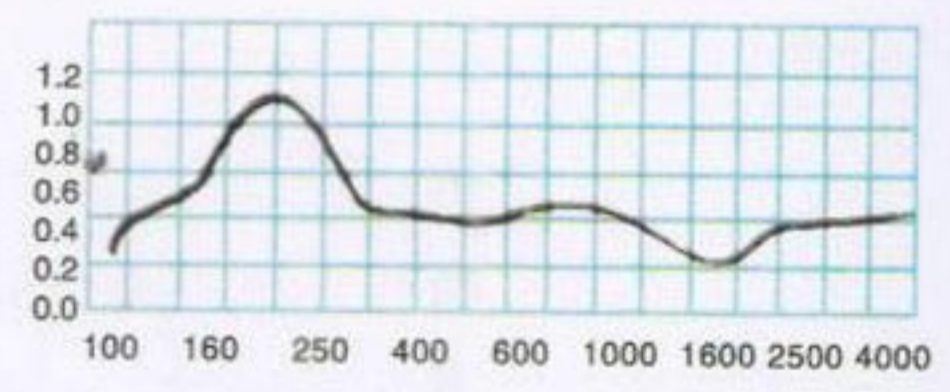

60/4

JZ-102

40/3

28/4

14/2

13/3